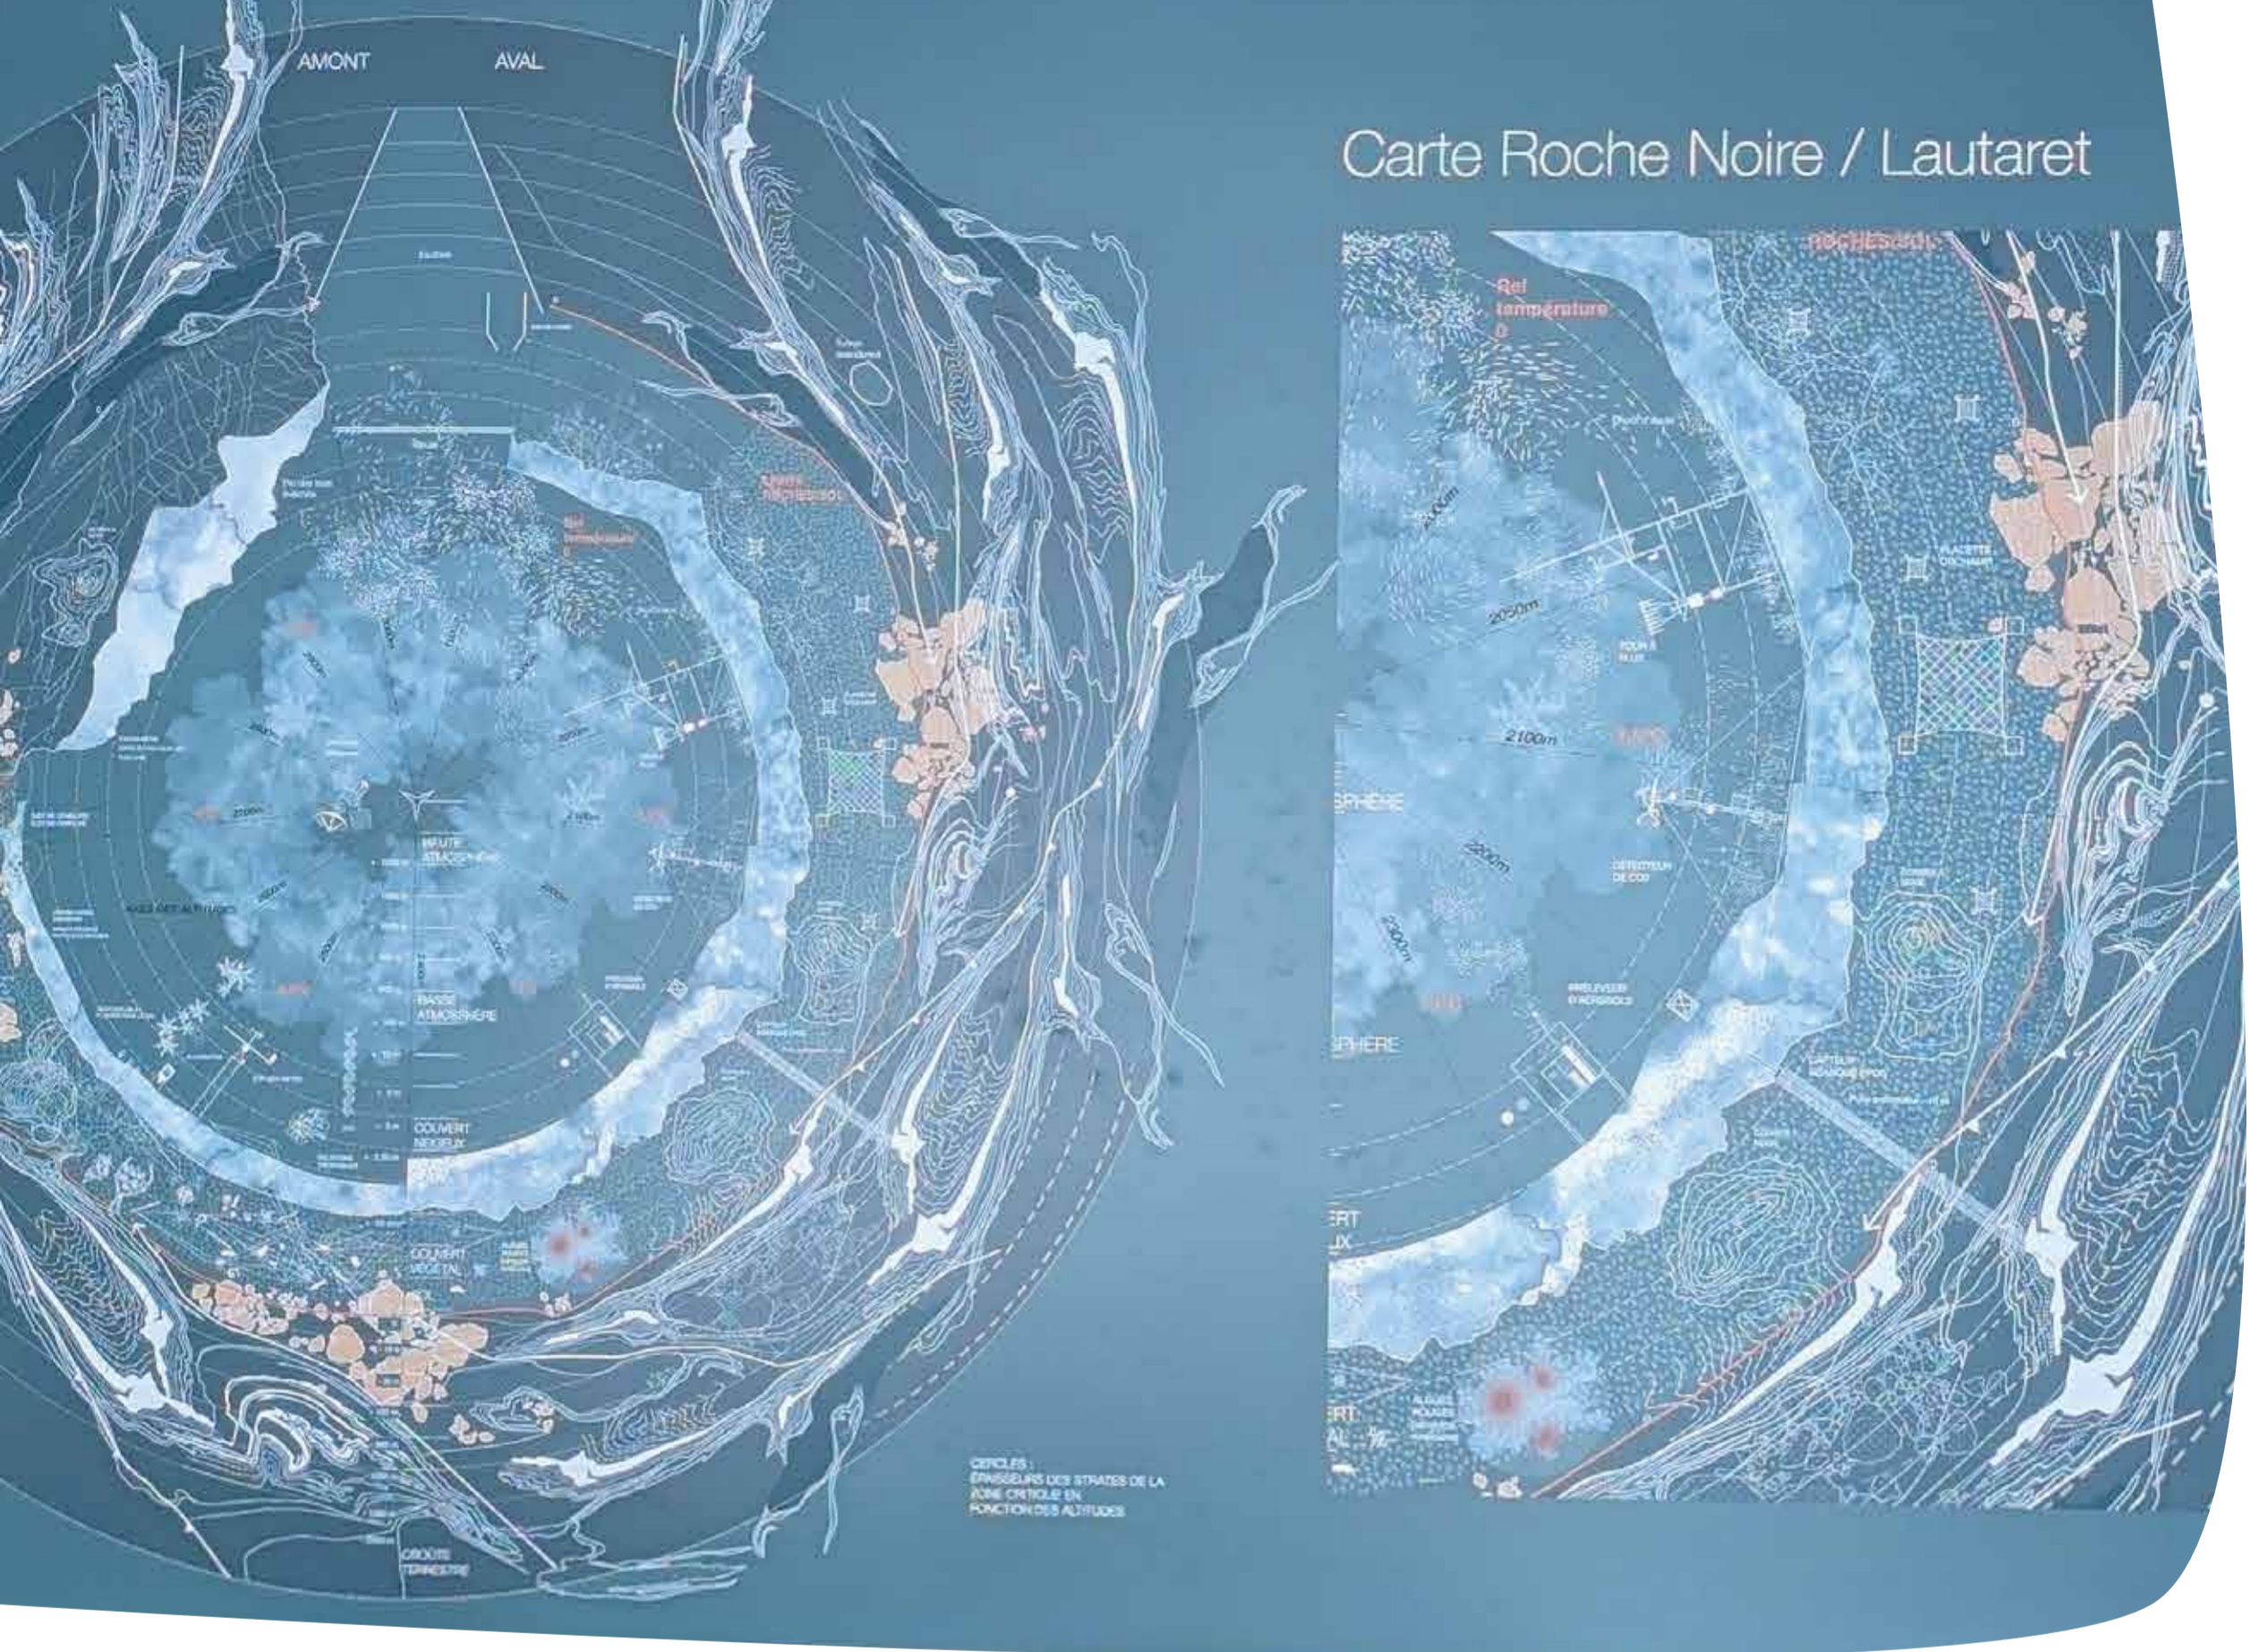

Le réseau nature science environnement

Solutions fondées sur la
nature

Equipex Terra Forma

Atelier sciences participatives

Carte Roche Noire / Lautaret

Atelier cartographie

Comité stratégique,
comité scientifique

Yapluka !

*La vie fleurit par le
travail.*

A. Rimbaud

2100 m

Découverte
& sciences

Jardin du Lautaret

OSUG

Rénsee